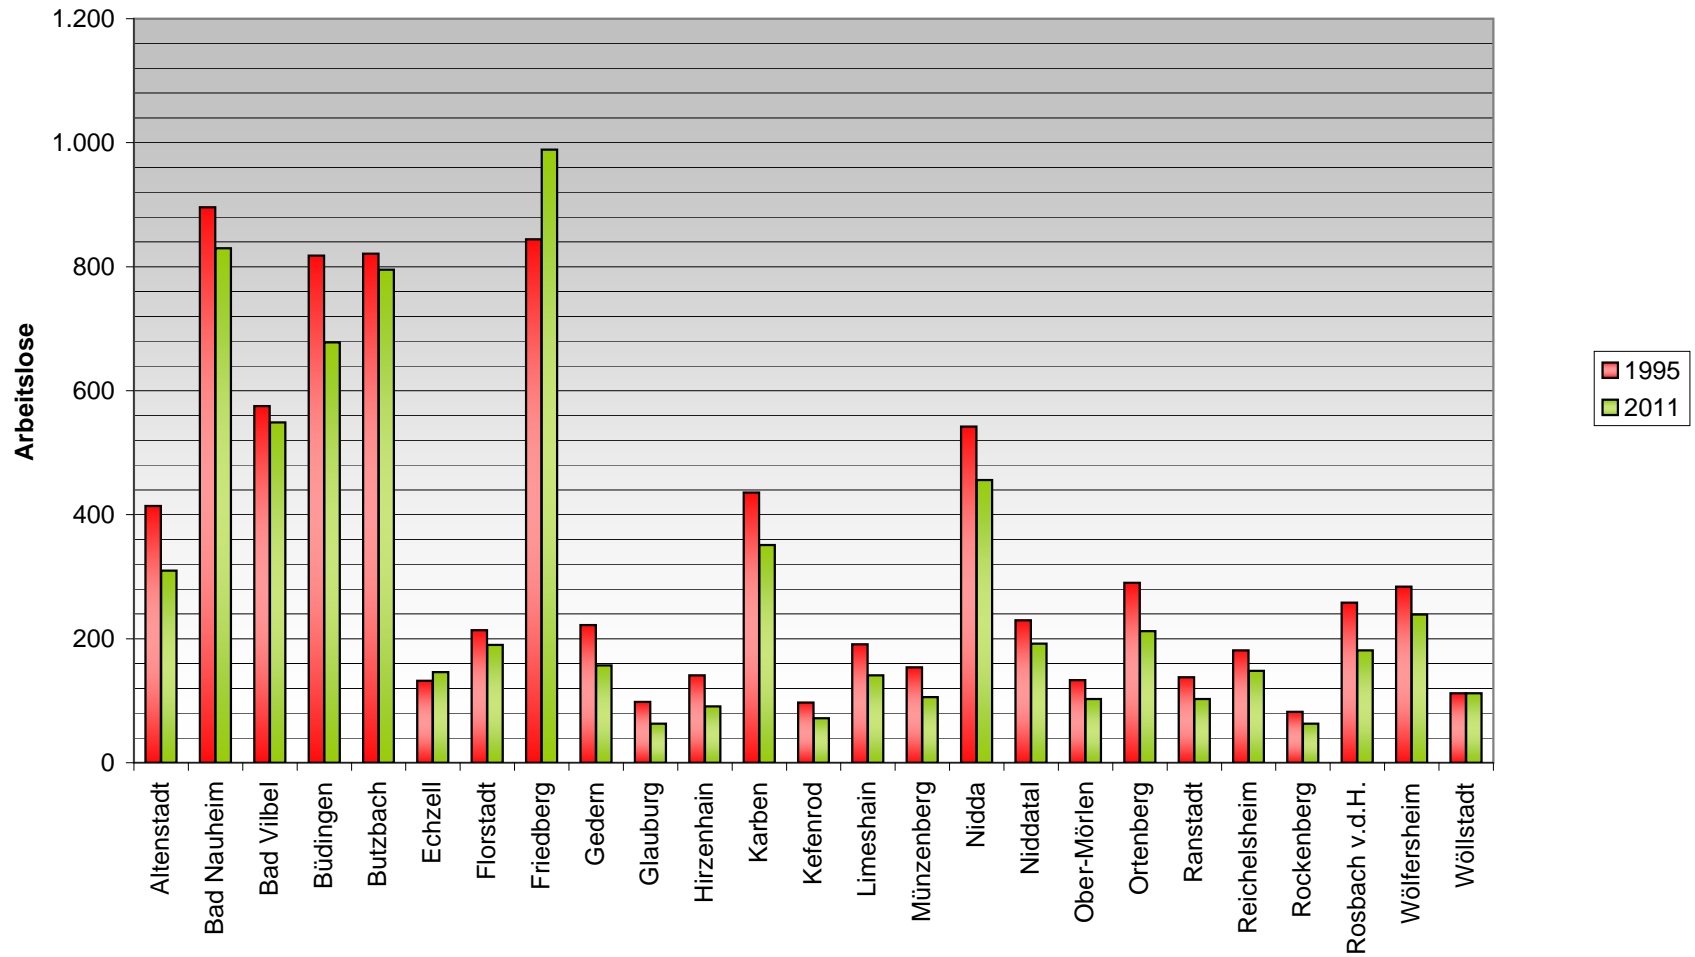

### Vergleich der Arbeitslosenzahlen 1995 zu 2011

Stand: jeweils am 30. Juni des Jahres

Quelle: Arbeitsamt Gießen

07. Juli 2011

## Entwicklung der Arbeitslosenzahlen im Wetteraukreis

Stand: jeweils am 30. Juni des Jahres

Quelle: Arbeitsamt Gießen

07. Juli 2011